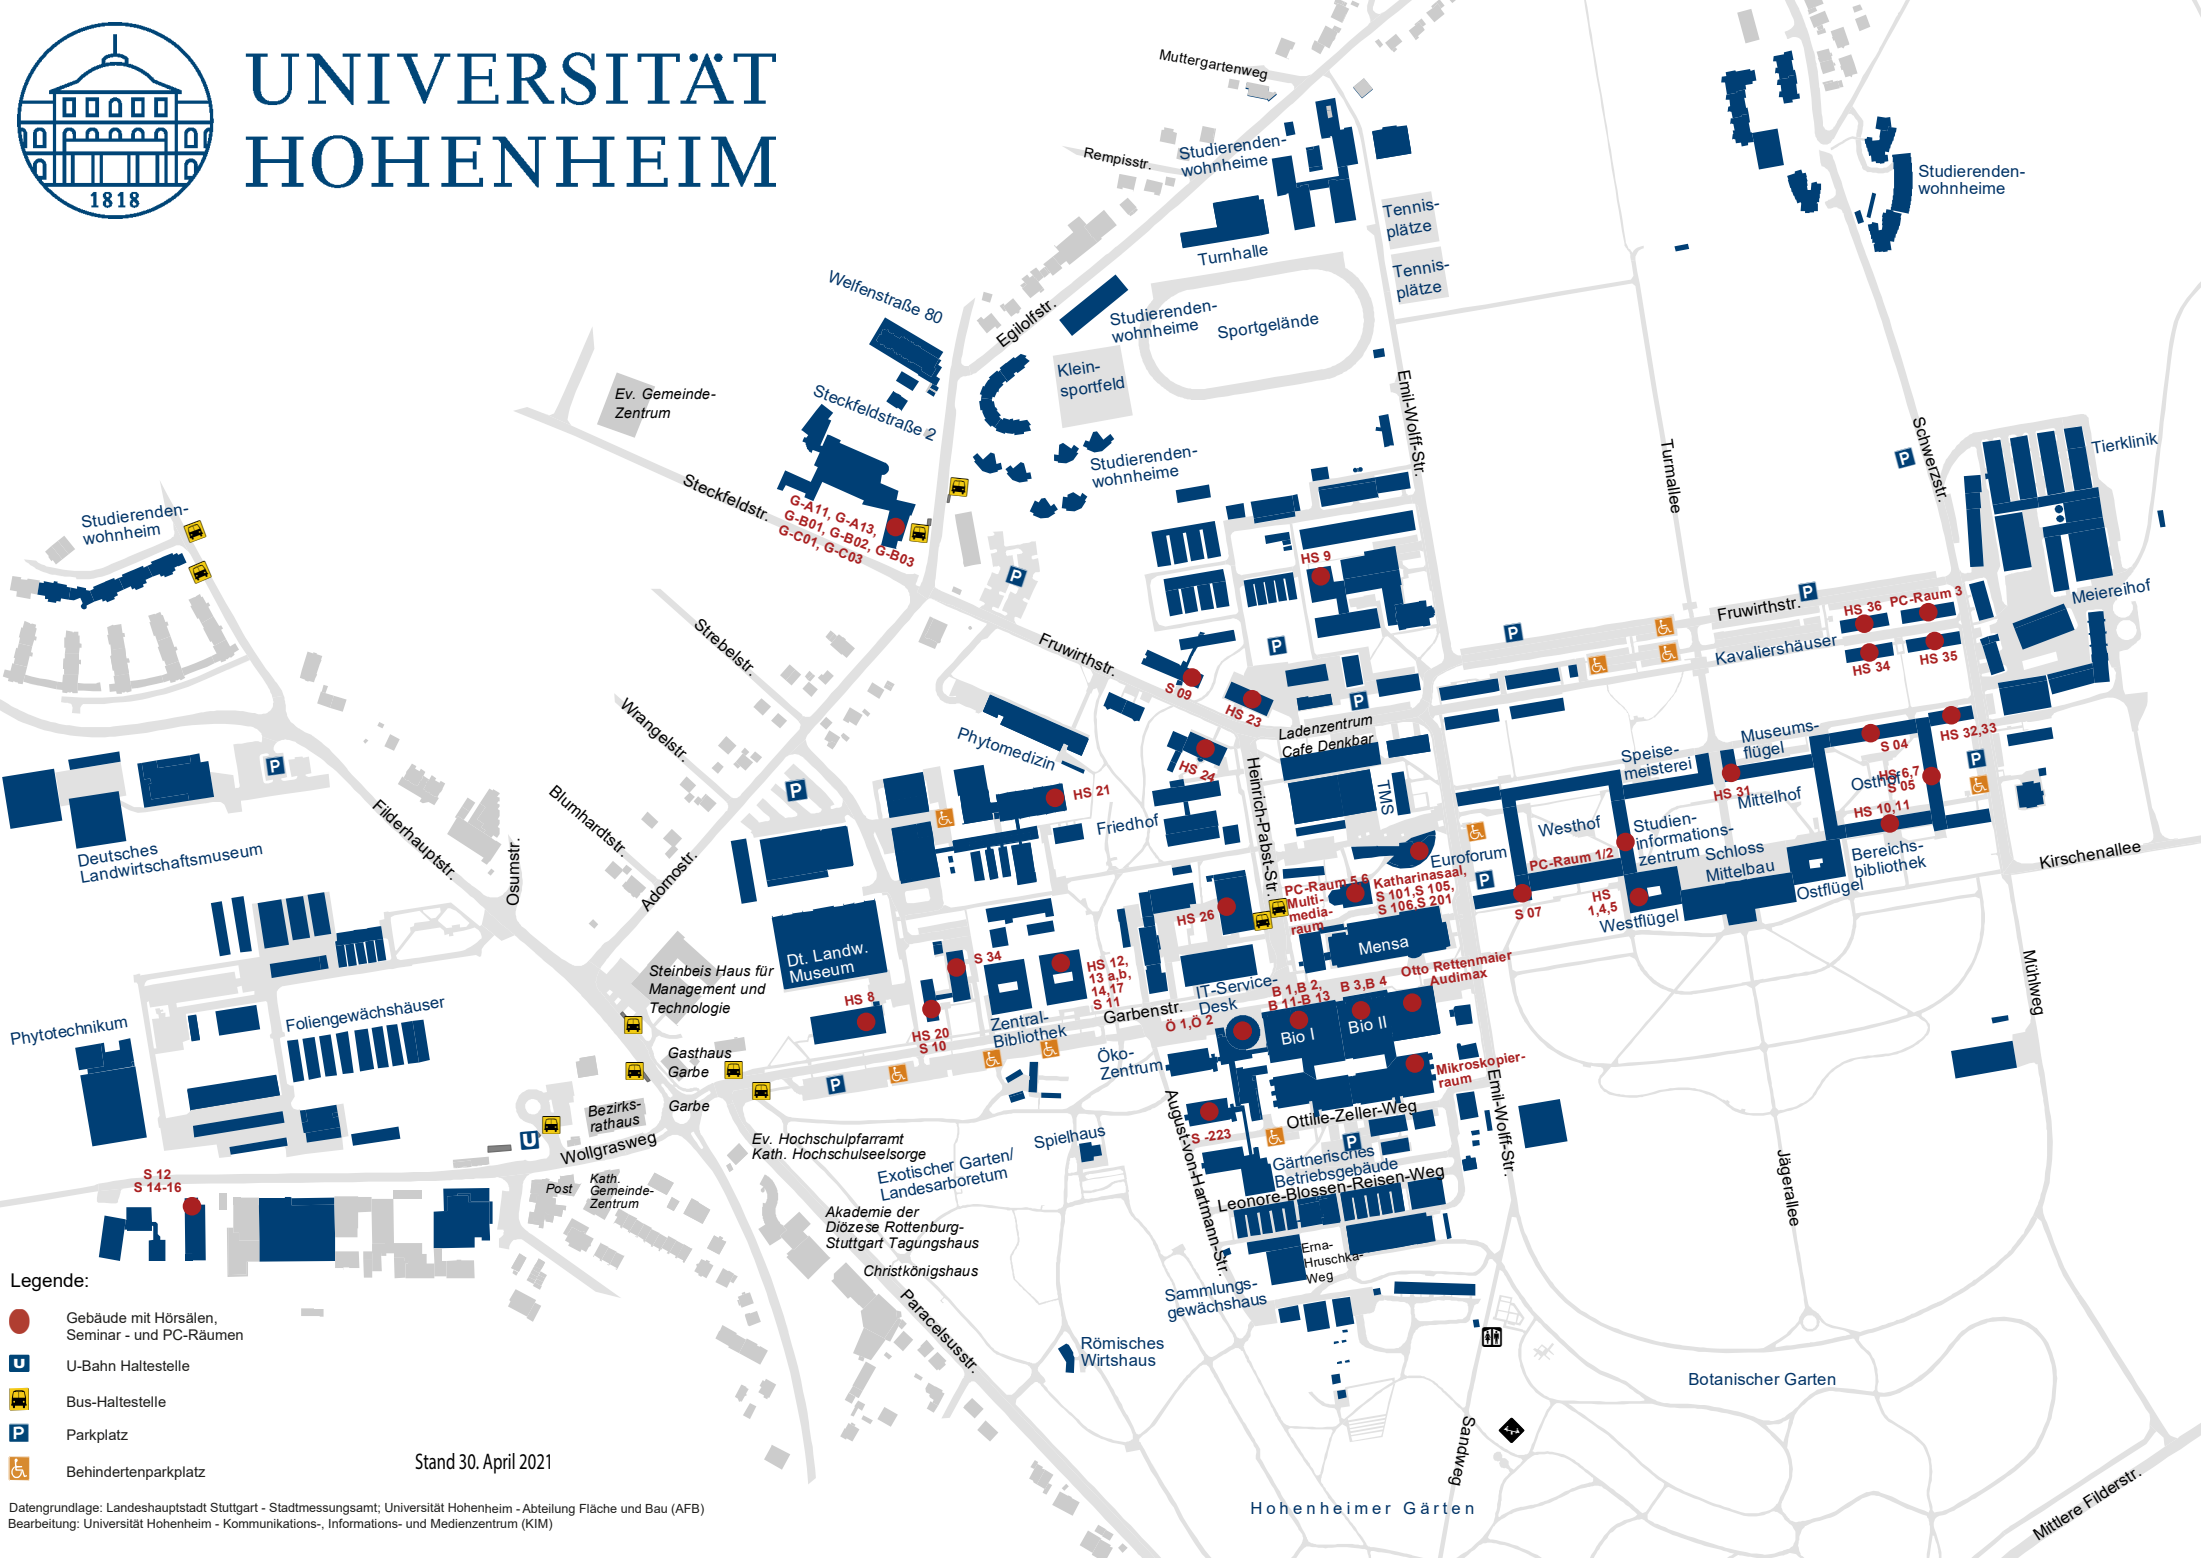

UNIVERSITÄT HOHENHEIM

- Legende:**
- Gebäude mit Hörsälen, Seminar- und PC-Räumen
 - U-Bahn Haltestelle
 - Bus-Haltestelle
 - Parkplatz
 - Behindertenparkplatz

Stand 30. April 2021

Datengrundlage: Landeshauptstadt Stuttgart - Stadtmessungsamt; Universität Hohenheim - Abteilung Fläche und Bau (AFB)
Bearbeitung: Universität Hohenheim - Kommunikations-, Informations- und Medienzentrum (KIM)

Hohenheimer Gärten